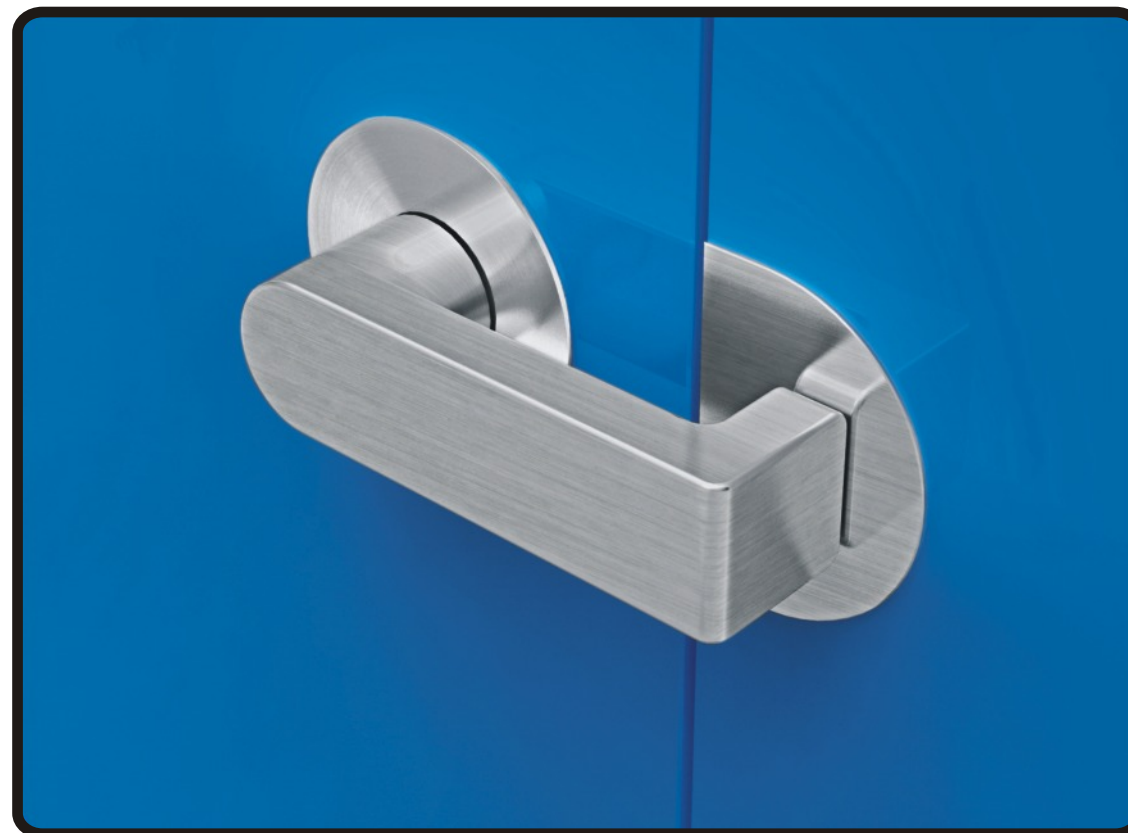

SM.031

Ficha técnica de produto
Technique product file
Ficha técnica de produto

Data: 15.10.2010

Versão: 1.0

ET: 712/2010

Descrição	Fecho de porta livre/ocupado Bathroom latch with indicator Cierre de baño con indicador
Versão	1.0
Data	15.10.2010
Material	Aço Inoxidável
Acabamento	Satinado / Titânio
Embalagem	plastificado / caixa
Quant. por caixa	unit