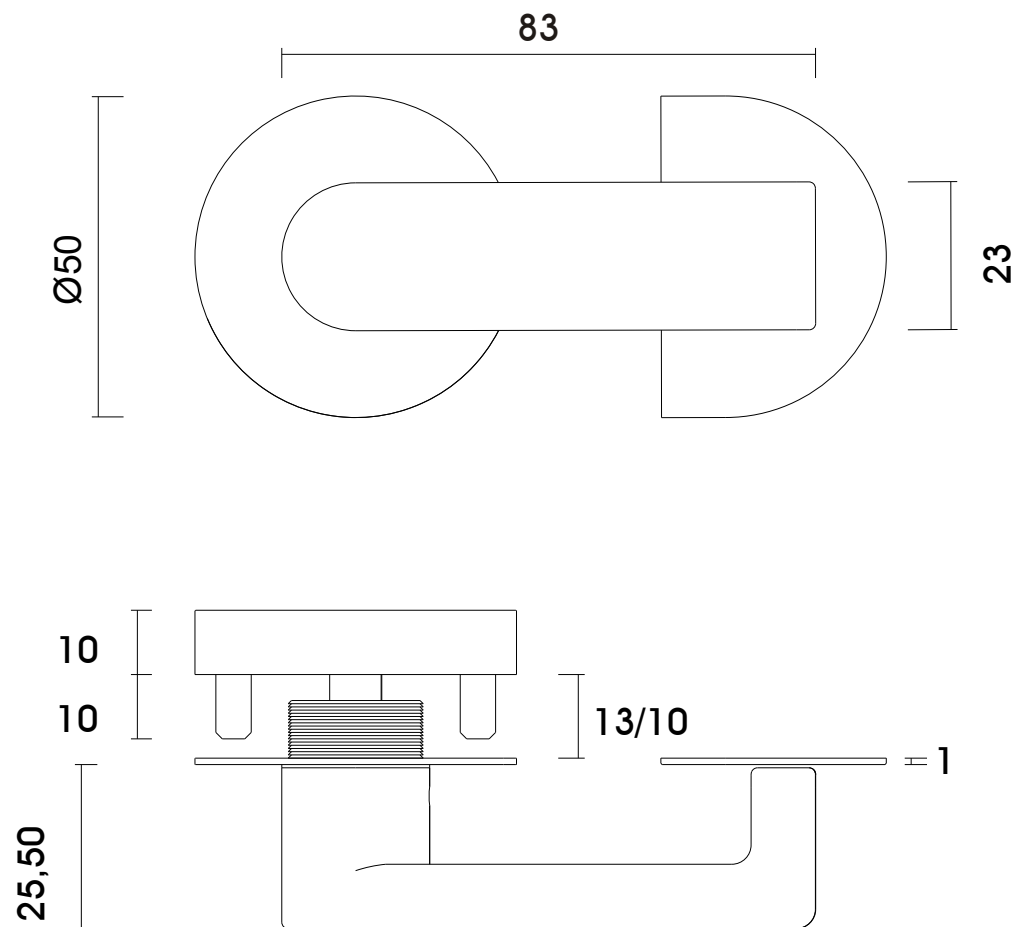

SM.031

Ficha técnica de produto
Technique product file
Ficha técnica de produto

Data: 15.10.2010

Versão: 1.0

ET: 712/2010

DOCUMENTO CONFIDENCIAL
CONFIDENTIAL DOCUMENT

Os desenhos são propriedade JNF, Não mostre a outras pessoas sem a permissão da JNF. Todas as peças são registadas.
The drawings are JNF property, please do not show them to other persons without JNF permission. All parts are registered.

J. NEVES & FILHOS
Comércio e Indústria de Ferragens, S.A.

R. das Mimosas, 849 / 851 · Zona Industrial das Mimosas · S. Pedro da Cova - Apartado75
4424-909 Gondomar - Portugal · T: +351 224 663 230 · F: +351 224 839 841 · jnf@jnf.pt

www.jnf.pt

PÁGINA: 2 de 2