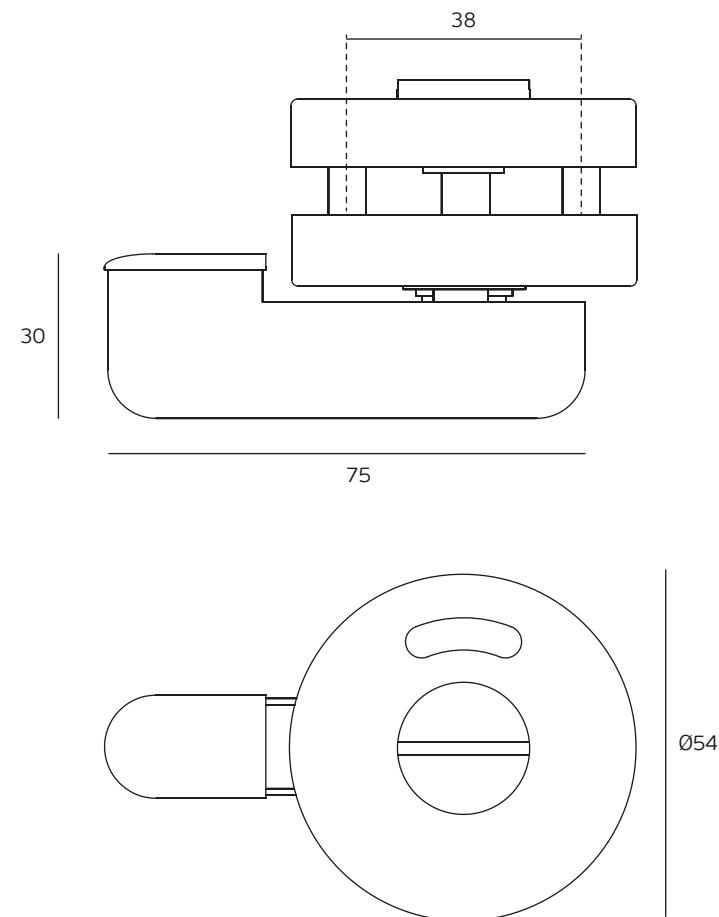

Ficha técnica do produto

Datasheet / Ficha técnica del producto

Data: 13.01.2020

Versão: 1.0

SM.051

Fechos/
Latches/ Cierres

ET:2334/2020

Documento confidencial / Confidential document / Documento confidencial @ JNF 2020www.jnf.pt

Descrição / Description / Descripción	Fecho para wc com indicador / Bathroom latch with indicator / Cierre de baño con indicador
Versão / Version / Versión	1.0
Data / Date / Data	13.01.2020

T. (+351) 224 663 230 / F. (+351) 224 839 841 / e-mail - jnf@jnf.pt / www.jnf.pt

Rua das Mimosas, 849/851
Zona Industrial das Mimosas
S. Pedro da Cova | Ap. 75 4424-909
Gondomar, PORTUGAL

PÁGINA/ 2/2
PAGE