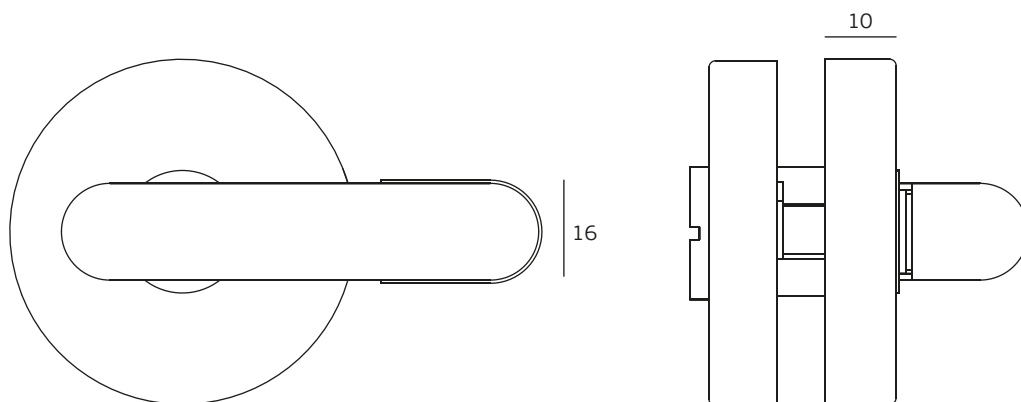

Ficha técnica do produto

Datasheet / Ficha técnica del producto

Data: 13.01.2020

Versão: 1.0

SM.051

Fechos/
Latches/ Cierres

ET:2334/2020

Documento confidencial / Confidential document / Documento confidencial @ JNF 2020www.jnf.pt

Descrição / Description / Descripción	Fecho para wc com indicador / Bathroom latch with indicator / Cierre de baño con indicador
Versão / Version / Versión	1.0
Data / Date / Data	13.01.2020

T. (+351) 224 663 230 / F. (+351) 224 839 841 / e-mail - jnf@jnf.pt / www.jnf.pt

Rua das Mimosas, 849/851
Zona Industrial das Mimosas
S. Pedro da Cova | Ap. 75 4424-909
Gondomar, PORTUGAL

PÁGINA/ 2/2
PAGE