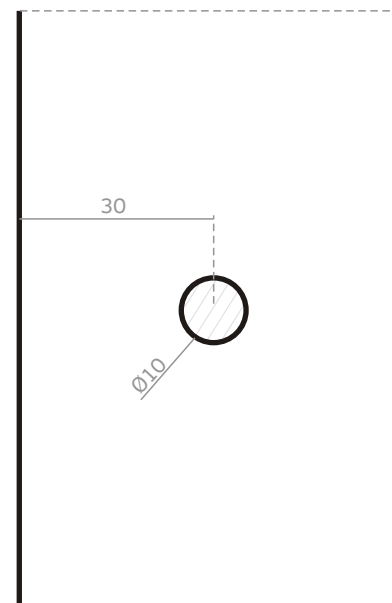

Ficha técnica de produto

Technique product file / Ficha técnica de produto

Data: 17.07.2014

Versão: 4.0

SM.028

Ferragens para vidro

Glass Hardware / Herrajes para cristal

ET: 436 /2009

Documento confidencial / Confidential document / Documento confidencial © JNF 2014 www.jnf.pt

Descrição / Description / Descripción

Fecho com indicador de cor para vidro /

Latch with colour indication for glass doors /

Cierre con indicación de color de cabinas en cristal

Versão / Version / Versión.

4.0

Data / Date / Data

17.07.2014

Espessura do vidro /

8 - 10 mm

Glass thickness / Espesor de lo cristal

Entalhe / Glass cut / Taladro en cristal

GC29

Os desenhos são propriedade JNF. Todas as peças são registadas. / The drawings are JNF property. All parts are registered. / Los dibujos son propiedad del JNF. Todas las piezas son registradas.

J. Neves & Filhos Comércio e Indústria de Ferragens, S.A. Rua das Mimosas, 849/851 Zona Industrial das Mimosas S. Pedro da Cova | Ap. 75 4424-909 Gondomar PORTUGAL

T. (+351) 224 663 230 / F. (+351) 224 839 841 / e-mail - jnf@jnf.pt / www.jnf.pt