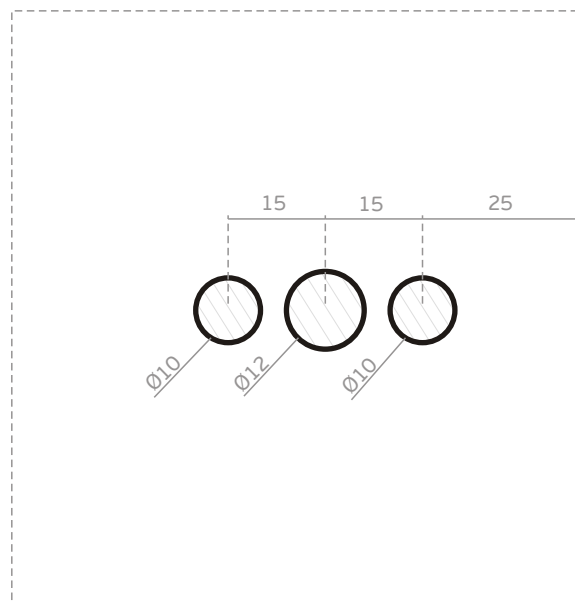

Ficha técnica de produto

Technique product file / Ficha técnica de produto

Data: 17.07.2014

Versão: 4.0

SM.028

Ferragens para vidro

Glass Hardware / Herrajes para cristal

ET: 436 /2009

Documento confidencial / Confidential document / Documento confidencial © JNF 2014 www.jnf.pt

Descrição / Description / Descripción

Fecho com indicador de cor para vidro /

Latch with colour indication for glass doors /

Cierre con indicación de color de cabinas en cristal

Versão / Version / Versión.

4.0

Data / Date / Data

17.07.2014

Espessura do vidro /

8 - 10 mm

Glass thickness / Espesor de lo cristal

Entalhe / Glass cut / Taladro en cristal

GC29

Os desenhos são propriedade JNF. Todas as peças são registadas. / The drawings are JNF property. All parts are registered. / Los dibujos son propiedad del JNF. Todas las piezas son registradas.

J. Neves & Filhos Comércio e Indústria de Ferragens, S.A. Rua das Mimosas, 849/851 Zona Industrial das Mimosas S. Pedro da Cova | Ap. 75 4424-909 Gondomar PORTUGAL

T. (+351) 224 663 230 / F. (+351) 224 839 841 / e-mail - jnf@jnf.pt / www.jnf.pt