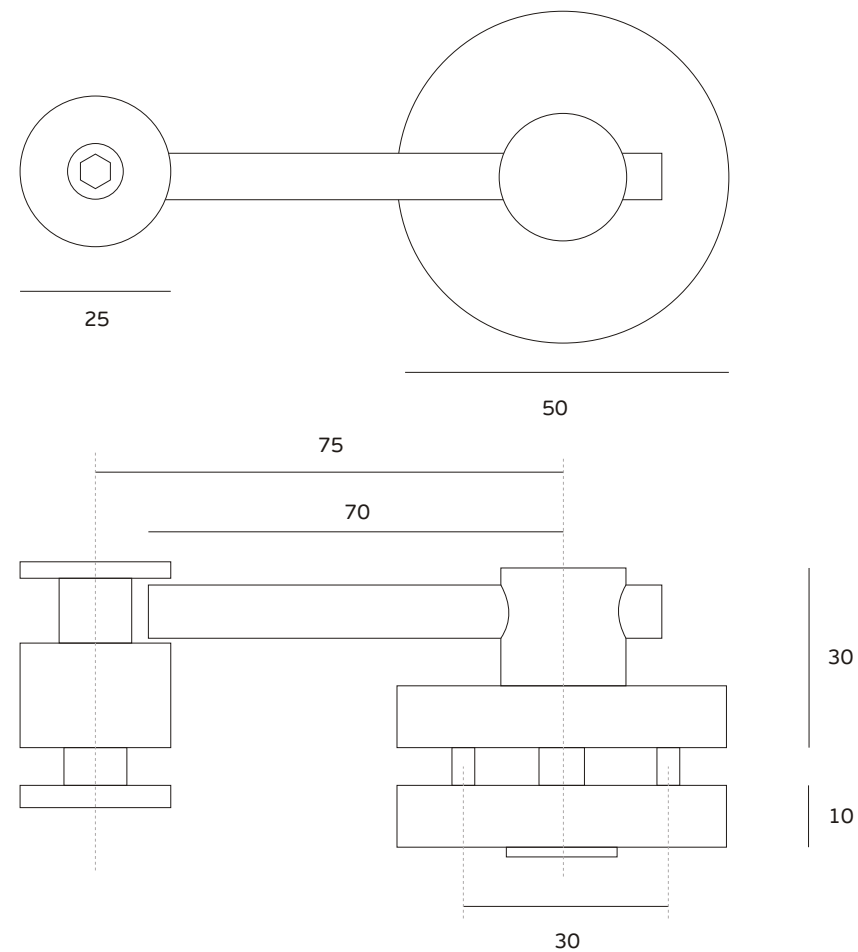

Cierre con indicación de color de cabinas en cristal

Versão / Version / Versión.

4.0

Data / Date / Data

17.07.2014

Espessura do vidro /

8 - 10 mm

Glass thickness / Espesor de lo cristal