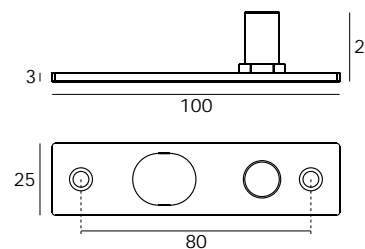

Ficha técnica do produto

Technique product file/ Ficha técnica del producto

Data: 15.12.2017

Versão: 2.0

IN.28.501

Sistemas de fecho/
Locking systems/ Sistemas de cierre

ET: 1447/ 2015

Documento confidencial / Confidential document / Documento confidencial @ JNF 2017 www.jnf.pt

Descrição / Description / Descripción

Fechadura eléctrica "DROP PIN" para cilindro europeu.
Função sempre fechado. Pode ser aberta através de cilindro/

Electric drop pin lock for european cylinder.
Always locked function. Can be opened through the cylinder.

Cerradura eléctrica "Drop Pin" para bombillo europeo.
Función siempre cerrado. Puede ser abierta con el bombillo

Versão / Version / Versión

2.0

Data / Date / Data

15.12.2017

12 v DC | 950 ma | 150 ma - Standby

T. (+351) 224 663 230 / F. (+351) 224 839 841 / e-mail - jnf@jnf.pt / www.jnf.pt

Rua das Mimosas, 849/851
Zona Industrial das Mimosas
S. Pedro da Cova | Ap. 75 4424-909
Gondomar, PORTUGAL

PÁGINA/ PAGE 2/2