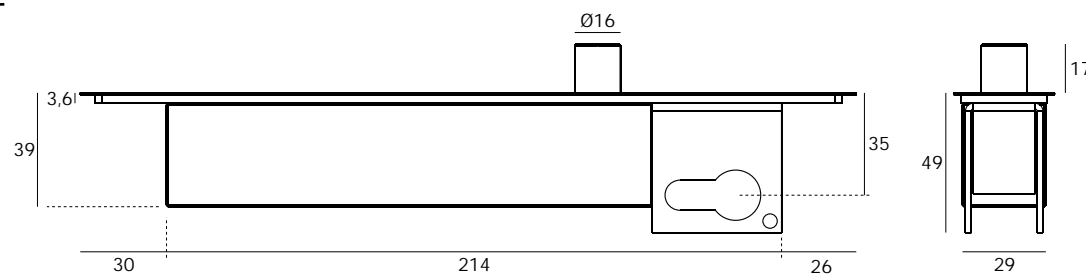

Ficha técnica do produto

Technique product file/ Ficha técnica del producto

Data: 15.12.2017

Versão: 2.0

IN.28.501

Sistemas de fecho/
Locking systems/ Sistemas de cierre

ET: 1447/ 2015

Documento confidencial / Confidential document / Documento confidencial @ JNF 2017 www.jnf.pt

Descrição / Description / Descripción

Fechadura eléctrica "DROP PIN" para cilindro europeu.
Função sempre fechado. Pode ser aberta através de cilindro/

Electric drop pin lock for european cylinder.
Always locked function. Can be opened through the cylinder.

Cerradura eléctrica "Drop Pin" para bombillo europeo.
Función siempre cerrado. Puede ser abierta con el bombillo

Versão / Version / Versión

2.0

Data / Date / Data

15.12.2017

12 v DC | 950 ma | 150 ma - Standby

T. (+351) 224 663 230 / F. (+351) 224 839 841 / e-mail - jnf@jnf.pt / www.jnf.pt

Rua das Mimosas, 849/851
Zona Industrial das Mimosas
S. Pedro da Cova | Ap. 75 4424-909
Gondomar, PORTUGAL

PÁGINA/ PAGE 2/2