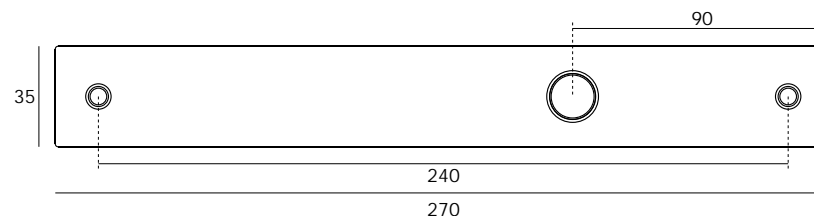

Ficha técnica do produto

Technique product file/ Ficha técnica del producto

Data: 15.12.2017

Versão: 2.0

IN.28.501

Sistemas de fecho/
Locking systems/ Sistemas de cierre

ET: 1447/ 2015

Documento confidencial / Confidential document / Documento confidencial @ JNF 2017 www.jnf.pt

Descrição / Description / Descripción

Fechadura eléctrica "DROP PIN" para cilindro europeu.
Função sempre fechado. Pode ser aberta através de cilindro/

Electric drop pin lock for european cylinder.
Always locked function. Can be opened through the cylinder.

Cerradura eléctrica "Drop Pin" para bombillo europeo.
Función siempre cerrado. Puede ser abierta con el bombillo

Versão / Version / Versión

2.0

Data / Date / Data

15.12.2017

12 v DC | 950 ma | 150 ma - Standby

T. (+351) 224 663 230 / F. (+351) 224 839 841 / e-mail - jnf@jnf.pt / www.jnf.pt

Rua das Mimosas, 849/851
Zona Industrial das Mimosas
S. Pedro da Cova | Ap. 75 4424-909
Gondomar, PORTUGAL

PÁGINA/ PAGE 2/2