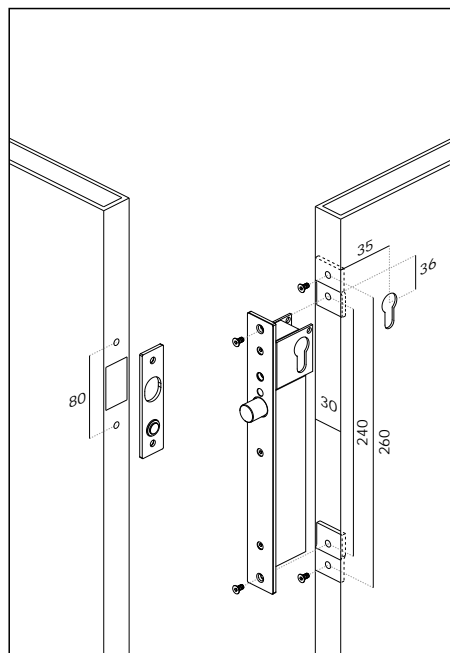

Ficha técnica do produto

Technique product file/ Ficha técnica del producto

Data: 15.12.2017

Versão: 2.0

IN.28.501

Sistemas de fecho/
Locking systems/ Sistemas de cierre

ET: 1447/ 2015

Documento confidencial / Confidential document / Documento confidencial @ JNF 2017 www.jnf.pt

Descrição / Description / Descripción

Fechadura eléctrica "DROP PIN" para cilindro europeu.
Função sempre fechado. Pode ser aberta através de cilindro/

Electric drop pin lock for european cylinder.
Always locked function. Can be opened through the cylinder.

Cerradura eléctrica "Drop Pin" para bombillo europeo.
Función siempre cerrado. Puede ser abierta con el bombillo

Versão / Version / Versión

2.0

Data / Date / Data

15.12.2017

12 v DC | 950 ma | 150 ma - Standby

T. (+351) 224 663 230 / F. (+351) 224 839 841 / e-mail - jnf@jnf.pt / www.jnf.pt

Rua das Mimosas, 849/851
Zona Industrial das Mimosas
S. Pedro da Cova | Ap. 75 4424-909
Gondomar, PORTUGAL

PÁGINA/ PAGE 2/2