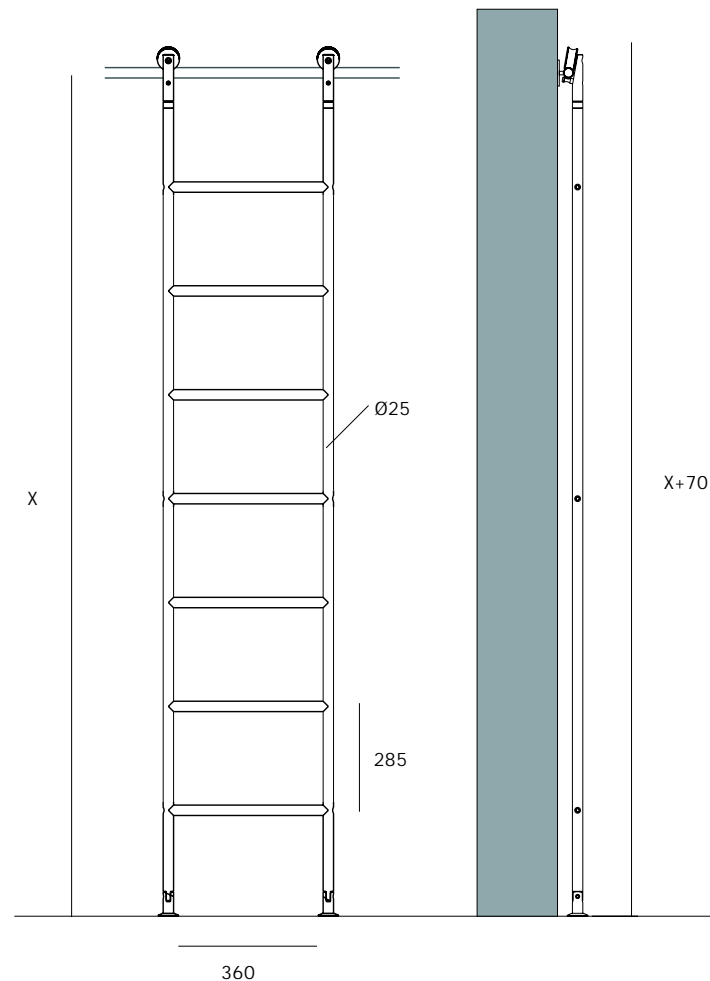

Documento confidencial / Confidential document / Documento confidencial © JNF 2015 www.jnf.pt

Descrição / Description / Descripción	Escada / Ladder / Escalera
Versão / Version / Versión	3.0
Data / Date / Data	02.03.2015

X - Consultar medidas disponíveis:
IN.15.320 / IN.15.320.A /
IN.15.320.B / IN.15.320.C //
Consult available measures:
IN.15.320 / IN.15.320.A /
IN.15.320.B / IN.15.320.C //
Consultar las dimensiones disponibles:
IN.15.320 / IN.15.320.A /
IN.15.320.B / IN.15.320.C //

T. (+351) 224 663 230 / F. (+351) 224 839 841 / e-mail - jnf@jnf.pt / www.jnf.pt

Rua das Mimosas, 849/851
Zona Industrial das Mimosas
S. Pedro da Cova | Ap. 75 4424-909
Gondomar PORTUGAL