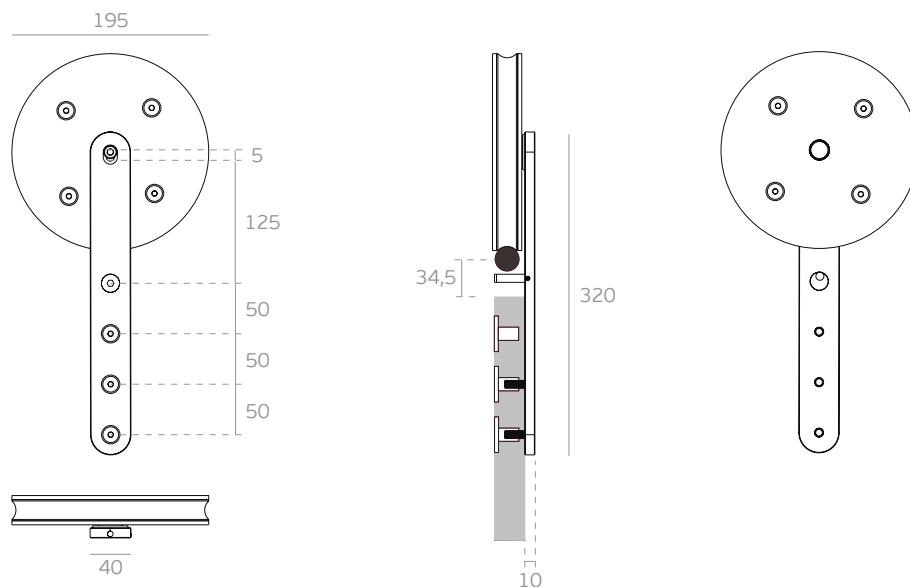

Ficha técnica de produto

Technique product file / Ficha técnica de produto

Data: 27.06.2014

Versão: 1.0

IN.15.200

WATCHsystem
for wood

ET: 1250 /2014

Documento confidencial / Confidential document / Documento confidencial © JNF 2014 www.jnf.pt

Descrição / Description / Descripción	Sistema para portas de correr em madeira/ Sliding doors system for wood/ Sistema para puertas correderas en madera
Versão / Version / Versión.	1.0
Data / Date / Data	27.06.2014
Espessura da porta / Door thickness / Espesor de la puerta	20 - 40 mm
Peso máx. da porta / Max door weight / Peso max. de la puerta	200kg

Tube e suportes não incluídos/
Tube and supports not included/
Tubo y soportes no incluidos/

T. (+351) 224 663 230 / F. (+351) 224 839 841 / e-mail - jnf@jnf.pt / www.jnf.pt

Rua das Mimosas, 849/851
Zona Industrial das Mimosas
S. Pedro da Cova | Ap. 75 4424-909
Gondomar PORTUGAL

PÁGINA 2/3
PAGE