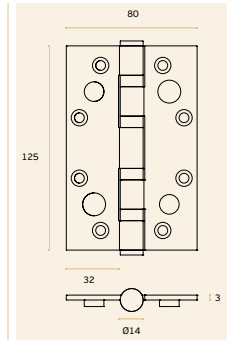

NEW

IN.05.020.S.CF

Material: EN 1.4301 - Satinado / Satin / Sati
Dobradiça de segurança de eixo amovível,
com quatro rolamentos de esferas /
Safety hinge with four ball bearings /
Bisagra de seguridad con cuatro rodamientos.
Carga máx. / Max. Load / Capacidad - 120 Kg

0359-CPR-0320 EN 1935:2002/AC:2003
EN1935[4|7|6|1|1|4|1] 13

IN.05.020.S.ECO

Também disponível em: /
Also available in version: /
También disponible en version:

ECO
series
EN.1.4372

EN1935[4|7|6|0|1|2|1] 13